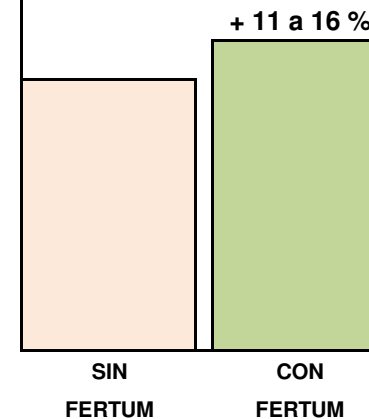

OTROS PRODUCTOS FERTUM® RECOMENDADOS:

Usar solo de ser necesario y bajo la supervisión de un profesional agrónomo.

PREFLOR	CUAJA	RACIMO	PRE COSECHA	COSECHA	RECOMENDACIONES
FOSFITOR - K 3 L/ha		FOSFITOR - K 3 L/ha		FOSFITOR - K 3 L/ha	Aplicar en primeros síntomas de Mildiú. En control de Phytopthora. Aplicar al follaje en máximo crecimiento de raíces.
	CALCIO 3-4 L/ha				Mejora la división celular. Da firmezas a las bayas. Aplicar en grano formado.
		POTASSIUM 2-3 L/ha	POTASSIUM 2-3 L/ha		Aplicar con bayas de 6-8 cm. En cierre de racimo y pinta. En inicio de pinta mejora la firmeza del fruto y color.
BOROZINCO 2 L/ha				BOROZINCO 2 L/ha	Para crecimiento de brotes, hojas y mejor cuaja. En post cosecha favorece la transferencia de azúcares.
MAGNESSIUM 3 L/ha		MAGNESSIUM 3 L/ha			Aplicar en primeros síntomas de Mildiú, cada 12 días. En pre cosecha usar preventivamente para evitar Botrytis Cynerea.
	COPPER 0,75 L/ha		COPPER 0,75 L/ha		Ayuda a la síntesis de la molécula de la clorofila.. Evita clorosis internerval (hojas nuevas)

AUMENTO DE RENDIMIENTO PREVISTO *

Los resultados pueden variar dependiendo del clima y suelo de cada región.

ADVERTENCIA: Este documento no contiene toda la información necesaria para usar el producto. Lea bien las instrucciones de la etiqueta, antes de aplicarlo.

* Los rendimientos previstos se basan en respetar las dosis recomendadas de FERTUM® Foliar. Los máximos rendimientos exhibidos se pueden dar en circunstancias óptimas.

NOTA: FERTUM® Root se vende en Chile como FARTUM® Germinal. FARTUM® es marca comercial en Chile y FERTUM® es marca comercial en los otros países.

contacto@fartum.cl

www.fartum.cl

info@fertum.cl

www.fertum.cl