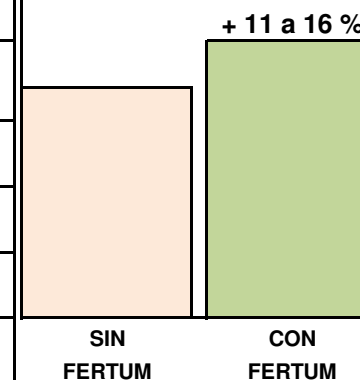

OTROS PRODUCTOS FERTUM® RECOMENDADOS:

Usar solo de ser necesario y bajo la supervisión de un profesional agrónomo.

PREFLOR	CUAJA	RACIMO	PRE COSECHA	COSECHA	RECOMENDACIONES
FOSFITOR - K 3 L/ha		FOSFITOR - K 3 L/ha		FOSFITOR - K 3 L/ha	Aplicar en primeros síntomas de Mildiú. En control de Phytophthora. Aplicar al follaje en máximo crecimiento de raíces.
	CALCIO 3-4 L/ha				Mejora la división celular. Da firmezas a las bayas. Aplicar en grano formado.
		POTASSIUM 2-3 L/ha	POTASSIUM 2-3 L/ha		Aplicar con bayas de 6-8 cm. En cierre de racimo y pinta. En inicio de pinta mejora la firmeza del fruto y color.
BOROZINCO 2 L/ha				BOROZINCO 2 L/ha	Para crecimiento de brotes, hojas y mejor cuaja. En post cosecha favorece la transferencia de azúcares.
MAGNESSIUM 3 L/ha		MAGNESSIUM 3 L/ha			Aplicar en primeros síntomas de Mildiú, cada 12 días. En pre cosecha usar preventivamente para evitar Botrytis Cynerea.
	COPPER 0,75 L/ha		COPPER 0,75 L/ha		Ayuda a la síntesis de la molécula de la clorofila.. Evita clorosis internerval (hojas nuevas)

AUMENTO DE RENDIMIENTO PREVISTO *

Los resultados pueden variar dependiendo del clima y suelo de cada región.

ADVERTENCIA: Este documento no contiene toda la información necesaria para usar el producto. Lea bien las instrucciones de la etiqueta, antes de aplicarlo.

* Los rendimientos previstos se basan en respetar las dosis recomendadas de FERTUM® Foliar. Los máximos rendimientos exhibidos se pueden dar en circunstancias óptimas.

NOTA: FERTUM® Root se vende en Chile como FARTUM® Germinal. FARTUM® es marca comercial en Chile y FERTUM® es marca comercial en los otros países.

contacto@fartum.cl

www.fartum.cl

info@fertum.cl

www.fertum.cl