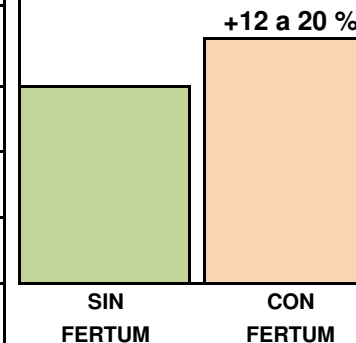

GUÍA DE APLICACIÓN  
SOJA

PROTOCOLO PARA SUELOS ARGENTINOS \*\*

| INICIO                                     | INICIO FLORACIÓN          | INICIO FORMACIÓN VAINAS, 5 mm | OBJETIVOS Y RECOMENDACIONES   |
|--|---------------------------|-------------------------------|---|
| FERTUM® Root<br>1 L. en 100 Kg. De semilla |                           |                               | Junto con fungicida e inoculantes. Promueve el enraizamiento del cultivo. Evita el estrés y vigoriza la planta desde su inicio. |
|  | FERTUM® Foliar<br>3 L/ha. |                               | Aplicar en etapa rosetada y elongación. Atomizar en riego de auxilio. Da vigor a las plantas .                                  |
|  |                           | FERTUM Silicium PK<br>5 L/ha. | Favorece el desarrollo de follaje.<br>Proteje de enfermedades.  |

**AUMENTO DE RENDIMIENTO PREVISTO \***

Los resultados pueden variar dependiendo del clima y suelo de cada región.

\*\* PROTOCOLO PARA SUELOS ARGENTINOS: En siembra establecidas a 0,7 m. entre hileras y una densidad media de 30 semillas por metro lineal.