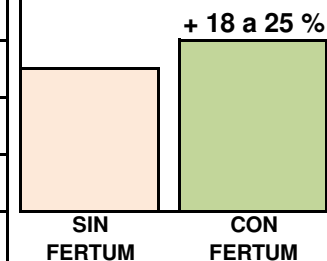

OTROS PRODUCTOS FERTUM® RECOMENDADOS:

Usar solo de ser necesario y bajo la supervisión de un profesional agrónomo.

ALMÁCIGOS	TRASPLANTE Y ESTABLECIMIENTO	DESARROLLO VEGETATIVO	FLORACIÓN CUAJA	RETOÑO	OBJETIVOS Y RECOMENDACIONES
FOSFITOR-K 2 - 3 L/ha	FOSFITOR-K 2 - 3 L/ha	FOSFITOR-K 2 - 3 L/ha	FOSFITOR-K 2 - 3 L/ha		Estimula la resistencia a enfermedades en almácigos. Usar con 2 hojas verdaderas. Aplicar cada 8 días, de ser necesario.
			CALCIO 2 - 3 L/ha		Para firmeza del fruto y control de pudrición apical. Aplicar en fruto recién cuajado y repetir 15-20 días después.
		BOROZINCO 200 cc/100 L.		BOROZINCO 200 cc/100 L.	Mejora floración y cuaja. Apliar 30 días después del trasplante.
		COPPER 0,75 L/ha	COPPER 0,75 L/ha		Control Alternaria spp. Aplicar preventivamente cada 10 días. Con 3 hojas verdaderas hasta cosecha.
			POTASSIUM 3 L/ha		Mejor calibre, color de fruto y llenado. Aplicar 40 días antes de la cosecha o desde floración hasta desarrollo del fruto.
		MULTIMINERAL 1 L/ha	MULTIMINERAL 1 L/ha	MULTIMINERAL 1 L/ha	Incrementa el calibre. Aplicar cada 12 días desde brotación a cosecha.

AUMENTO DE RENDIMIENTO PREVISTO *

Los resultados pueden variar dependiendo del clima y suelo de cada región.

ADVERTENCIA: Este documento no contiene toda la información necesaria para usar el producto. Lea bien las instrucciones de la etiqueta, antes de aplicarlo.

* Los rendimientos previstos se basan en respetar las dosis recomendadas de FERTUM® Foliar. Los máximos rendimientos exhibidos se pueden dar en circunstancias óptimas.

NOTA: FERTUM® Root se vende en Chile como FARTUM® Germinal. FARTUM® es marca comercial en Chile y FERTUM® es marca comercial en los otros países.

contacto@fartum.cl

www.fartum.cl

info@fertum.cl

www.fertum.cl