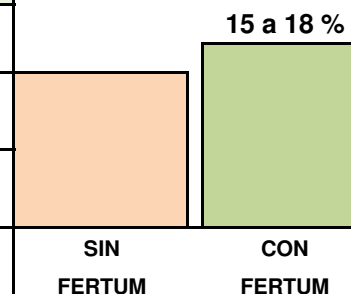

GUÍA DE APLICACIÓN
PIÑA

INFLORESCENCIA FLORAL	FRUCTIFICACIÓN	MADURACIÓN	OBJETIVOS Y RECOMENDACIONES
FERTUM® Foliar 2 L/ha.			Quando la Inflorescencia alcanza alrededor de 3 cm de diámetro. Otorga más crecimiento y productividad. Mejor floración y fructificación.
	FERTUM® Foliar 2 L/ha.		Quando los primeros frutos se hacen visibles. Mejora el rendimiento y calidad del fruto.

OTROS PRODUCTOS RECOMENDADOS:

BOTÓN FLORAL			OBJETIVOS Y RECOMENDACIONES
MAXBORO 1 - 2 L/ha			Aplicar al observar las primeras inflorescencias. Repetir 30 días después.

AUMENTO DE RENDIMIENTO PREVISTO *