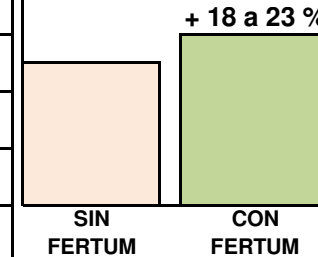

OTROS PRODUCTOS FERTUM® RECOMENDADOS:

Usar solo de ser necesario y bajo la supervisión de un profesional agrónomo.

TRATAMIENTO DE SEMILLA	CRECIMIENTO VEGETATIVO	INICIO DE TUBERIZACIÓN	LLENADO DE TUBÉRCULO	MADURACIÓN DEL TUBÉRCULO	OBJETIVOS Y RECOMENDACIONES
	FOSFITOR-K 2-3 L/ha			FOSFITOR-K 3-4 L/ha	Estimula la resistencia del tizón tardío. Aplicar preventivamente. Repetir cada 10 días.
	MAGNESSIUM 2-3 L/ha				Activa la fotosíntesis. Usar dosis mínimas en mantención y dosis máxima en deficiencias. Aplicar 7 días después de plantas emergidas.
			COPPER 0,75 L/ha		Estimula la resistencia del tizón tardío. Aplicar preventivamente 12 días después del trasplante. Repetir 2-3 aplicaciones cada 10 días.
			POTASSIUM 3-4 L/ha		Mejora la calidad de la guarda. Aplicar 7-14 días después que las plantas hayan emergido.
			MAXBORO 2 L/ha		Mejora la calidad del tubérculo. Aplicar desde floración hasta llenado de tubérculos. 2 a 3 aplicaciones.

AUMENTO DE RENDIMIENTO PREVISTO *

Los resultados pueden variar dependiendo del clima y suelo de cada región.

ADVERTENCIA: Este documento no contiene toda la información necesaria para usar el producto. Lea bien las instrucciones de la etiqueta, antes de aplicarlo.

* Los rendimientos previstos se basan en respetar las dosis recomendadas de FERTUM® Foliar. Los máximos rendimientos exhibidos se pueden dar en circunstancias óptimas.

NOTA: FERTUM® Root se vende en Chile como FARTUM® Germinal. FARTUM® es marca comercial en Chile y FERTUM® es marca comercial en los otros países.

contacto@fartum.cl

www.fartum.cl

info@fertum.cl

www.fertum.cl