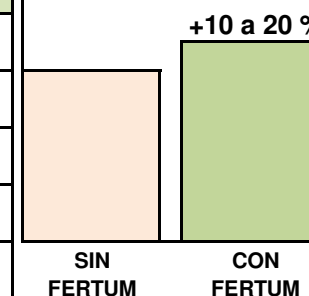

YEMA HINCHADA	BOTÓN A INICIO FLOR	FRUTO EN CRECIMIENTO	PRE COSECHA	POST COSECHA	OBJETIVOS Y RECOMENDACIONES
FERTUM® Root 8 L/ há					Aplicar al suelo directamente, en periodos de crecimiento radicular.
FERTUM® Foliar 4 L/ha.		FERTUM® Foliar 4 L/ha.			Aplicar en inicio de floración. y en desarrollo intermedio. Mejora calibre y calidad.
		Fertum Silicium PK 5 L/ha.			Inicio de formación de fruto.

OTROS PRODUCTOS FERTUM® RECOMENDADOS:

Usar solo de ser necesario y bajo la supervisión de un profesional agrónomo.

RECESO INVERNAL	BOTÓN A INICIO FLOR	FRUTO EN CRECIMIENTO	PRE COSECHA	POST COSECHA	OBJETIVOS Y RECOMENDACIONES
			FOSFITOR-K 3-4 L/ha	FOSFITOR-K 3-4 L/ha	Aplicar al follaje en máximo crecimiento de raíces. Prevención de hongos y bacterias. Previene Phytopthora.
		CALCIO 3-4 L/ha			Para firmeza del fruto. Aplicar desde cuaja o crecimiento de fruto, cada 20 días.
	BOROZINCO 3 L/ha		BOROZINCO 2 L/ha	BOROZINCO 2 L/ha	Mejora la cuaja. Permite reserva de Zinc y diferenciación de yemas.
COPPER 0,75 L/ha			COPPER 0,75 L/ha		Aplicar en fruto recién formado hasta cosecha, cada 10 días. Prevención de enfermedades fungosas.
		POTASSIUM 2 L/ha	POTASSIUM 3-4 L/ha		Mejor calibre y color de fruto. Aplicar al follaje con abundante cobertura. Desde endurecimiento de carozo.
	MULTIMINERAL 1 L/ha		MULTIMINERAL 1 L/ha		Mejora cuaja y calibre de frutos. Aplicar 30 % de flor, con 8 horas libre de lluvias.

AUMENTO DE RENDIMIENTO PREVISTO *

Los resultados pueden variar dependiendo del clima y suelo de cada región.

ADVERTENCIA: Este documento no contiene toda la información necesaria para usar el producto. Lea bien las instrucciones de la etiqueta, antes de aplicarlo.

* Los rendimientos previstos se basan en respetar las dosis recomendadas de FERTUM® Foliar. Los máximos rendimientos exhibidos se pueden dar en circunstancias óptimas.

NOTA: FERTUM® Root se vende en Chile como FARTUM® Germinal. FARTUM® es marca comercial en Chile y FERTUM® es marca comercial en los otros países.

contacto@fartum.cl

www.fartum.cl

info@fertum.cl

www.fertum.cl