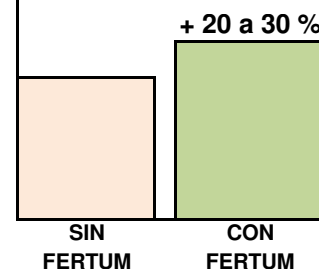

OTROS PRODUCTOS FERTUM® RECOMENDADOS:

Usar solo de ser necesario y bajo la supervisión de un profesional agrónomo.

ALMÁCIGOS	TRASPLANTE Y ESTABLECIMIENTO	DESARROLLO VEGETATIVO	FLORACIÓN CUAJA	RETOÑO	OBJETIVOS Y RECOMENDACIONES
FOSFITOR-K 2 - 3 L/ha	FOSFITOR-K 2 - 3 L/ha	FOSFITOR-K 2 - 3 L/ha	FOSFITOR-K 2 - 3 L/ha		Estimula la resistencia a enfermedades en almácigos. Usar con 2 hojas verdaderas. Aplicar cada 8 días, de ser necesario.
			CALCIO 2 - 3 L/ha		Para firmeza del fruto y control de pudrición apical. Aplicar en fruto recién cuajado y repetir 15-20 días después.
		BOROZINCO 200 cc/100 L.		BOROZINCO 200 cc/100 L.	Mejora floración y cuaja. Apliar 30 días después del trasplante.
		COPPER 0,75 L/ha	COPPER 0,75 L/ha		Control Alternaria spp. Aplicar preventivamente cada 10 días. Con 3 hojas verdaderas hasta cosecha.
			POTASSIUM 3 L/ha		Mejor calibre, color de fruto y llenado. Aplicar 40 días antes de la cosecha o desde floración hasta desarrollo del fruto.
		MULTIMINERAL 1 L/ha	MULTIMINERAL 1 L/ha	MULTIMINERAL 1 L/ha	Incrementa el calibre. Aplicar cada 12 días desde brotación a cosecha.

AUMENTO DE RENDIMIENTO PREVISTO *

Los resultados pueden variar dependiendo del clima y suelo de cada región.

ADVERTENCIA: Este documento no contiene toda la información necesaria para usar el producto. Lea bien las instrucciones de la etiqueta, antes de aplicarlo.

* Los rendimientos previstos se basan en respetar las dosis recomendadas de FERTUM® Foliar. Los máximos rendimientos exhibidos se pueden dar en circunstancias óptimas.

NOTA: FERTUM® Root se vende en Chile como FARTUM® Germinal. FARTUM® es marca comercial en Chile y FERTUM® es marca comercial en los otros países.

contacto@fartum.cl

www.fartum.cl

info@fertum.cl

www.fertum.cl