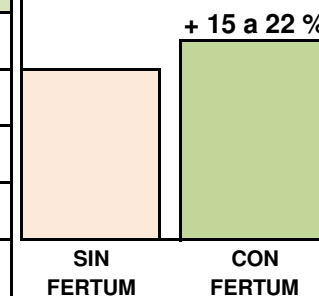

OTROS PRODUCTOS FERTUM® RECOMENDADOS:

Usar solo de ser necesario y bajo la supervisión de un profesional agrónomo.

BROTACIÓN	PREFLORACIÓN	FLORACIÓN CUAJA	CRECIMIENTO DE FRUTA	COSECHA POST COSECHA	OBJETIVOS Y RECOMENDACIONES
FOSFITOR-K 1 L/ha	FOSFITOR-K 1 L/ha		FOSFITOR-K 3-4 L/ha	FOSFITOR-K 3-4 L/ha	Resistencia a pudriciones y raíces. Prevención de patógenos. Aplicar en crecimiento radicular cada 7 días.
		CALCIO 2-3 L/ha	CALCIO 2-3 L/ha		Para firmeza del fruto. Aplicar desde inicio de crecimiento de fruto, cada 7 días. En pleno crecimiento 2 - 3 aplicaciones cada 10 días.
	BOROZINCO 200 cc/100 L.				Contribuye a la formación de semillas. Aplicar en prefloración y en inicio de floración. 1 -2 aplicaciones.
	MAXBORO 2 L/ha			MAXBORO 4 L/ha	Aplicar desde botón floral hasta caída de pétalos, cada 10 días. En post cosecha, con hojas verdes adelanta la dormancia.
		POTASSIUM 2 - 3 L/ha			Mejor color y calidad del fruto. Aplicar cada 15 días en fase de pinta de fruto.
	MULTIMINERAL 1-2 L/ha	MULTIMINERAL 2-3 L/ha	MULTIMINERAL 2-3 L/ha		Incrementa la cuaja y calibre. Aplicar en inicio de formación de frutos. En prefloración junto a FERTUM MaxBoro, solo 1 vez.

AUMENTO DE RENDIMIENTO PREVISTO *

Los resultados pueden variar dependiendo del clima y suelo de cada región.

ADVERTENCIA: Este documento no contiene toda la información necesaria para usar el producto. Lea bien las instrucciones de la etiqueta, antes de aplicarlo.

* Los rendimientos previstos se basan en respetar las dosis recomendadas de FERTUM® Foliar. Los máximos rendimientos exhibidos se pueden dar en circunstancias óptimas.

NOTA: FERTUM® Root se vende en Chile como FARTUM® Germinal. FARTUM® es marca comercial en Chile y FERTUM® es marca comercial en los otros países.

contacto@fartum.cl

www.fartum.cl

info@fertum.cl

www.fertum.cl