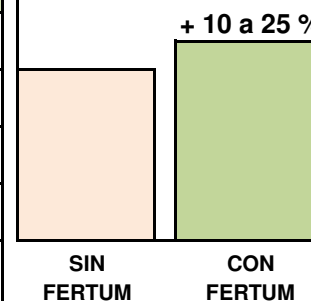

YEMA HINCHADA	BOTÓN A INICIO FLOR	FRUTO EN CRECIMIENTO	PRE COSECHA	POST COSECHA	OBJETIVOS Y RECOMENDACIONES
FERTUM® Root 8 L/ há					Aplicar al suelo directamente, en periodos de crecimiento radicular.
	FERTUM® Foliar 4 L/ha.		FERTUM® Foliar 4 L/ha.		Aplicar en inicio de floración. y en desarrollo intermedio. Mejora calibre y calidad.
		Fertum Silicium PK 5 L/ha.			Inicio de formación de fruto.

OTROS PRODUCTOS FERTUM® RECOMENDADOS:

Usar solo de ser necesario y bajo la supervisión de un profesional agrónomo.

RECESO INVERNAL	BOTÓN A INICIO FLOR	FRUTO EN CRECIMIENTO	PRE COSECHA	POST COSECHA	OBJETIVOS Y RECOMENDACIONES
			FOSFITOR-K 3-4 L/ha	FOSFITOR-K 3-4 L/ha	Aplicar al follaje en máximo crecimiento de raíces. Prevención de hongos y bacterias. Previene Phytopthora.
		CALCIO 3-4 L/ha			Para firmeza del fruto. Aplicar desde cuaja o crecimiento de fruto, cada 20 días.
	BOROZINCO 3 L/ha		BOROZINCO 2 L/ha	BOROZINCO 2 L/ha	mejora la cuaja Permite reserva de Zinc y diferenciación de yemas.
COPPER 0,75 L/ha			COPPER 0,75 L/ha		Aplicar en fruto recién formado hasta cosecha, cada 10 días. Prevención de enfermedades fungosas.
		POTASSIUM 2 L/ha	POTASSIUM 3-4 L/ha		Mejor calibre y color de fruto. Aplicar al follaje con abundante cobertura. Desde endurecimiento de carozo.
	MULTIMINERAL 1 L/ha		MULTIMINERAL 1 L/ha		Mejora cuaja y calibre de frutos. Aplicar 30 % de flor, con 8 horas libre de lluvias.

AUMENTO DE RENDIMIENTO PREVISTO *

Los resultados pueden variar dependiendo del clima y suelo de cada región.

ADVERTENCIA: Este documento no contiene toda la información necesaria para usar el producto. Lea bien las instrucciones de la etiqueta, antes de aplicarlo.

* Los rendimientos previstos se basan en respetar las dosis recomendadas de FERTUM® Foliar. Los máximos rendimientos exhibidos se pueden dar en circunstancias óptimas.

NOTA: FERTUM® Root se vende en Chile como FARTUM® Germinal. FARTUM® es marca comercial en Chile y FERTUM® es marca comercial en los otros países.

contacto@fartum.cl

www.fartum.cl

info@fertum.cl

www.fertum.cl