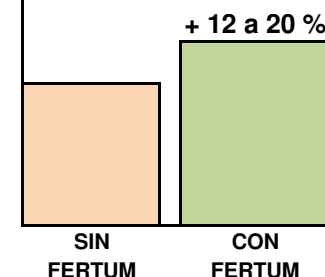

GUÍA DE APLICACIÓN
CÍTRICOS: NARANJA - LIMÓN - LIMA - POMELO

INICIO CRECIMIENTO VEGET.	BROTE 10 cm	FLOR PLENA FECUNDACIÓN	DESARROLLO DEL FRUTO	POST COSECHA	OBJETIVOS Y RECOMENDACIONES
FERTUM® Root 4 L/ha				FERTUM® Root 4 L/ha	Estimula crecimiento radicular. Aplicar en inicio crecimiento vegetativo en Agosto (Hemisferio Sur) y en post cosecha.
	FERTUM® Foliar 4 L/ha.	FERTUM® Foliar 4 L/ha.			Aplicar 30 días después del trasplante, para mejorar fecundación y primer tercio y medio de desarrollo, 2 veces.
			FERTUM® Silicium PK 5 L/ha.		Aplicar en el último tercio de desarrollo del fruto, para mejorar color y calidad fina de los frutos.

OTROS PRODUCTOS FERTUM® RECOMENDADOS:

Uso probado.

BROTE 10 cm	CUAJA DE FRUTO	DESARROLLO DEL FRUTO	PRE COSECHA	POST COSECHA	OBJETIVOS Y RECOMENDACIONES
MULTIMINERAL 3 L/ha		MULTIMINERAL 2 L/ha			En inicio primavera, para estimular el desarrollo de brotes. Primer tercio y medio de desarrollo del fruto junto con Fertum foliar.
		FOSFITOR-K 4 L/ha			En inicio primavera, para desarrollo vegetativo frutal. Y primer tercio y medio de desarrollo del fruto junto con Fertum foliar.
	MAXZINC 4 L/ha				Mejora calibre y cierre de ombligo. Aplicar en plena flor. Permite reserva de Zinc.
	CALCIO 3 L/ha				Mejora calibre y cierre de ombligo. Aplicar en plena flor.
				CALCYBORO 4 L/ha	Aplicar en el último tercio de desarrollo del fruto, para mejorar color y calidad final de frutos.

AUMENTO DE RENDIMIENTO PREVISTO *

Los resultados pueden variar dependiendo del clima y suelo de cada región.

ADVERTENCIA: Este documento no contiene toda la información necesaria para usar el producto. Lea bien las instrucciones de la etiqueta, antes de aplicarlo.

* Los rendimientos previstos se basan en respetar las dosis recomendadas de FERTUM® Foliar. Los máximos rendimientos exhibidos se pueden dar en circunstancias óptimas.

NOTA: FERTUM® Root se vende en Chile como FARTUM® Germinal. FARTUM® es marca comercial en Chile y FERTUM® es marca comercial en los otros países.

contacto@fartum.cl

www.fartum.cl

info@fertum.cl

www.fertum.cl