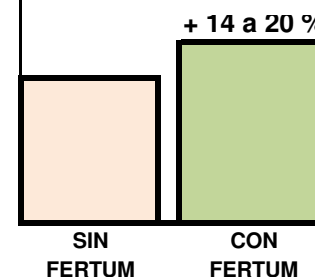

OTROS PRODUCTOS FERTUM® RECOMENDADOS:

Usar solo de ser necesario y bajo la supervisión de un profesional agrónomo.

YEMA HINCHADA	BOTÓN A INICIO FLOR	FRUTO EN CRECIMIENTO	PRE COSECHA	POST COSECHA	OBJETIVOS Y RECOMENDACIONES
	FOSFITOR-K 3-4 L/ha			FOSFITOR-K 3-4 L/ha	Aplicar al follaje en máximo crecimiento de raíces. Prevención de hongos y bacterias. Previene Phytopthora.
		CALCIO 3-4 L/ha			Para firmeza del fruto. Aplicar desde cuaja o crecimiento de fruto, cada 20 días.
	BOROZINCO 1-2 L/ha		BOROZINCO 1-2 L/ha		Promueve formación de flor y mejora la cuaja. Permite reserva de Zinc y diferenciación de yemas.
		COPPER 0,75 L/ha			Aplicar en fruto recién formado hasta cosecha, cada 10 días. Prevención de enfermedades fungosas.
		POTASSIUM 2 L/ha	POTASSIUM 3-4 L/ha		Mejor calibre y color de fruto. Aplicar al follaje con abundante cobertura. Desde endurecimiento de carozo.
	MULTIMINERAL 2 L/ha - 250 cc/100L.	MULTIMINERAL 2 L/ha - 250 cc/100L.			Mejor calibre y color de fruto. Aplicar al follaje con abundante cobertura. Desde endurecimiento de carozo.

AUMENTO DE RENDIMIENTO PREVISTO *

Los resultados pueden variar dependiendo del clima y suelo de cada región.

ADVERTENCIA: Este documento no contiene toda la información necesaria para usar el producto. Lea bien las instrucciones de la etiqueta, antes de aplicarlo.

* Los rendimientos previstos se basan en respetar las dosis recomendadas de FERTUM® Foliar. Los máximos rendimientos exhibidos se pueden dar en circunstancias óptimas.

NOTA: FERTUM® Root se vende en Chile como FARTUM® Germinal. FARTUM® es marca comercial en Chile y FERTUM® es marca comercial en los otros países.

contacto@fartum.cl

www.fartum.cl

info@fertum.cl

www.fertum.cl