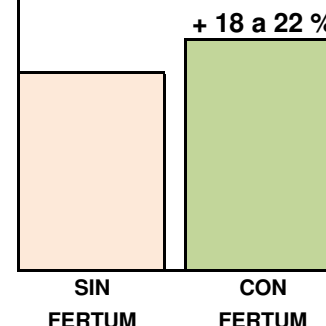

GUÍA DE APLICACIÓN
BRÓCOLI - REPOLLO - COLIFLOR

ALMÁCIGOS	TRASPLANTE Y ESTABLECIMIENTO	DESARROLLO VEGETATIVO	INICIO FASE REPRODUCTIVA	OBJETIVOS Y RECOMENDACIONES
FERTUM® Root 1 L/100 L. agua				Inmersión de raíces. Promueve el crecimiento de raíces. Diluir al 1 %
	FERTUM® Foliar 5 L/ha.	FERTUM® Foliar 5 L/ha.		Para el desarrollo del cultivo aplicar a partir de una semana del trasplante y repetir 15 días después.
			FERTUM Silicium PK 5 L/ha.	Vigoriza el desarrollo de la planta.

OTROS PRODUCTOS RECOMENDADOS:

Usar solo de ser necesario y bajo la supervisión de un profesional agrónomo.

ALMÁCIGOS	TRASPLANTE Y ESTABLECIMIENTO	DESARROLLO VEGETATIVO	OBJETIVOS Y RECOMENDACIONES
FOSFITOR -K 300 cc/100 L. agua		FOSFITOR -K 2 - 3 L/ha	Aplicar en forma preventiva. Repetir 8 días después. Evita enfermedades fungosas y bacterianas.
		MAGNESSIUM 2 L/ha	Mejora la función de la clorofila. Aplicar 7 y 21 días después del trasplante, con buena cobertura.
		BOROZINCO 2-3 L/ha	Mejora firmeza de la inflorescencia y formación del pan. Aplicar 30-60 días después del trasplante.
		CALCIO 3-4 L/ha	Firmeza de la inflorescencia. Aplicar antes de la formación de la cabeza.
	MULTIMINERAL 1 L/ha		Entrega los microelementos y hormonas vegetales para promover el desarrollo del cultivo. Aplicar 15 días post trasplante.

AUMENTO DE RENDIMIENTO PREVISTO *

Los resultados pueden variar dependiendo del clima y suelo de cada región.

ADVERTENCIA: Este documento no contiene toda la información necesaria para usar el producto. Lea bien las instrucciones de la etiqueta, antes de aplicarlo.

* Los rendimientos previstos se basan en respetar las dosis recomendadas de FERTUM® Foliar. Los máximos rendimientos exhibidos se pueden dar en circunstancias óptimas.

NOTA: FERTUM® Root se vende en Chile como FARTUM® Germinal. FARTUM® es marca comercial en Chile y FERTUM® es marca comercial en los otros países.

contacto@fartum.cl

www.fartum.cl

info@fertum.cl

www.fertum.cl