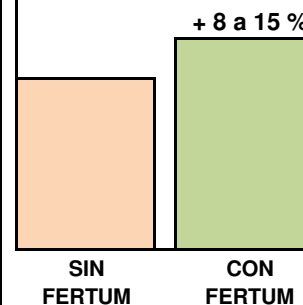

TRATAMIENTO DE SEMILLAS	MACOLLA ELONGACIÓN TALLOS	INICIACIÓN DE LA PANÍCULA	FASE DE MADUREZ	OBJETIVOS Y RECOMENDACIONES
FERTUM® Root 1 L/100 L. agua				Inmersión de raíces. Promueve el crecimiento de raíces. Diluir al 1 %. 1 L. en 100 L. de agua.
	FERTUM® Foliar 5 L/ha.	FERTUM® Foliar 5 L/ha.		Aplicar desde planta de 2-4 hojas verdaderas hasta inicio del bulbo. Repetir en 3 semanas.
			FERTUM® Silicium 3 L/ha.	Bulbo formado.

OTROS PRODUCTOS RECOMENDADOS:

Usar solo de ser necesario y bajo la supervisión de un profesional agrónomo.

GERMINACIÓN A EMERGENCIA	MACOLLA ELONG. DE TALLOS	INICIACIÓN DE PANÍCULA	FASE DE MADUREZ	OBJETIVOS Y RECOMENDACIONES
	FOSFITOR -K 2 L/ha	FOSFITOR -K 2 l/ha		Resistencia a enfermedades fúngicas, pudrición de tallo y raíces. Su uso es preventivo
	COPPER 0,75 L/ha			Prevención de enfermedades fúngicas. Aplicar en macolla y embuchamiento.
MAGNESSIUM 2 L/ha	MAGNESSIUM 2 L/ha			Mejora el rendimiento y la calidad. Su uso se hace necesario en cultivos de alto rendimiento.
CALCIO 2.3 L/ha				Mejora la estructura del suelo y controla el volcamiento. Aplicaren fruto cuajado. Repetir 20 días después.
	BOROZINCO 1-2 L/ha	BOROZINCO 1-2 L/ha		El Boro mejora la estabilidad de la planta y el Zinc evita crecimientos desuniformes.
POTASSIUM 2 L/ha	POTASSIUM 2-3 L/ha			Mejora el metabolismo de la planta, activa las enzimas, Regula la turgencia osmótica y transportes de asimilados.

AUMENTO DE RENDIMIENTO PREVISTO *

Los resultados pueden variar dependiendo del clima y suelo de cada región.

ADVERTENCIA: Este documento no contiene toda la información necesaria para usar el producto. Lea bien las instrucciones de la etiqueta, antes de aplicarlo.

RECOMENDACIÓN: En semillero atomizar FERTUM® Root, 2 L/ha en post emergencia apenas se presente una superficie foliar para la absorción. Repetir 1-3 días antes del trasplante.

* Los rendimientos previstos se basan en respetar las dosis recomendadas de FERTUM® Foliar. Los máximos rendimientos exhibidos se pueden dar en circunstancias óptimas.

NOTA: FERTUM® Root se vende en Chile como FARTUM® Germinal. FARTUM® es marca comercial en Chile y FERTUM® es marca comercial en los otros países.

contacto@fartum.cl

www.fartum.cl

info@fertum.cl

www.fertum.cl